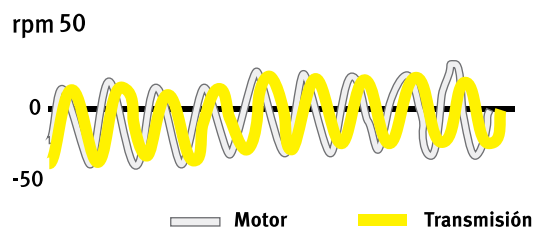

Nivel de vibración torsional con un volante sólido