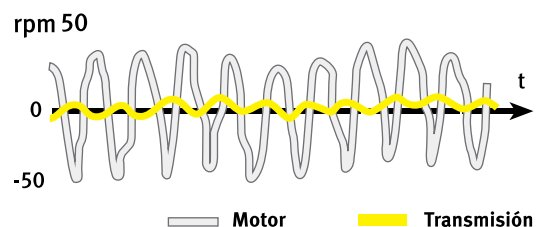

Nivel de vibración torsional con el DMF de LuK