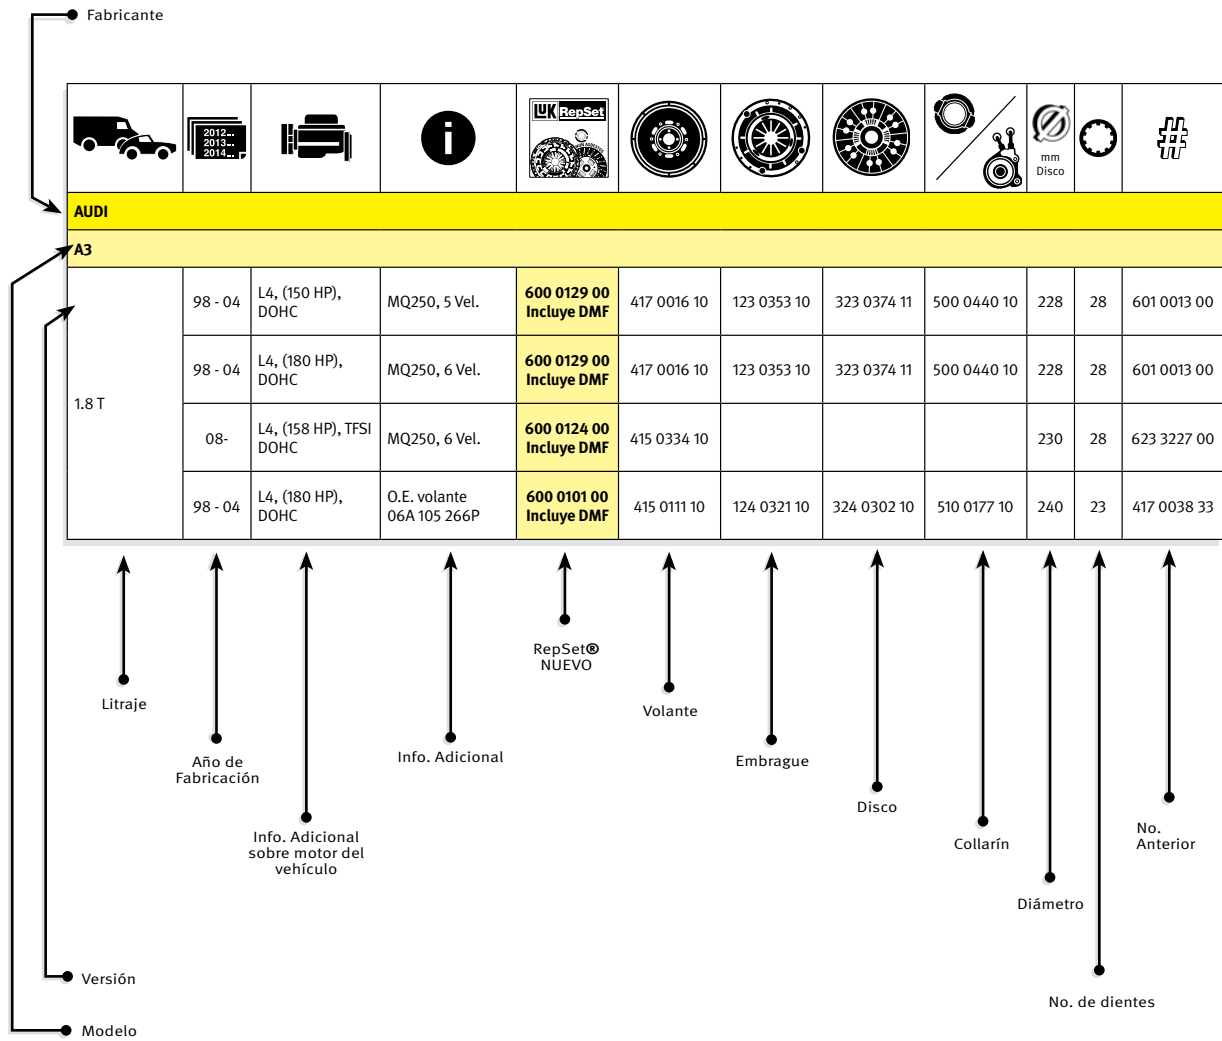

SIMBOLOGÍA	
Fabricante / modelo	Embrague
Año de Fabricación	Disco
Motor	Collarín Mecánico Collarín Hidráulico o CSC
Información Adicional	Diámetro
LuK RepSet® NUEVO	Estriado
Volante	Número Anterior